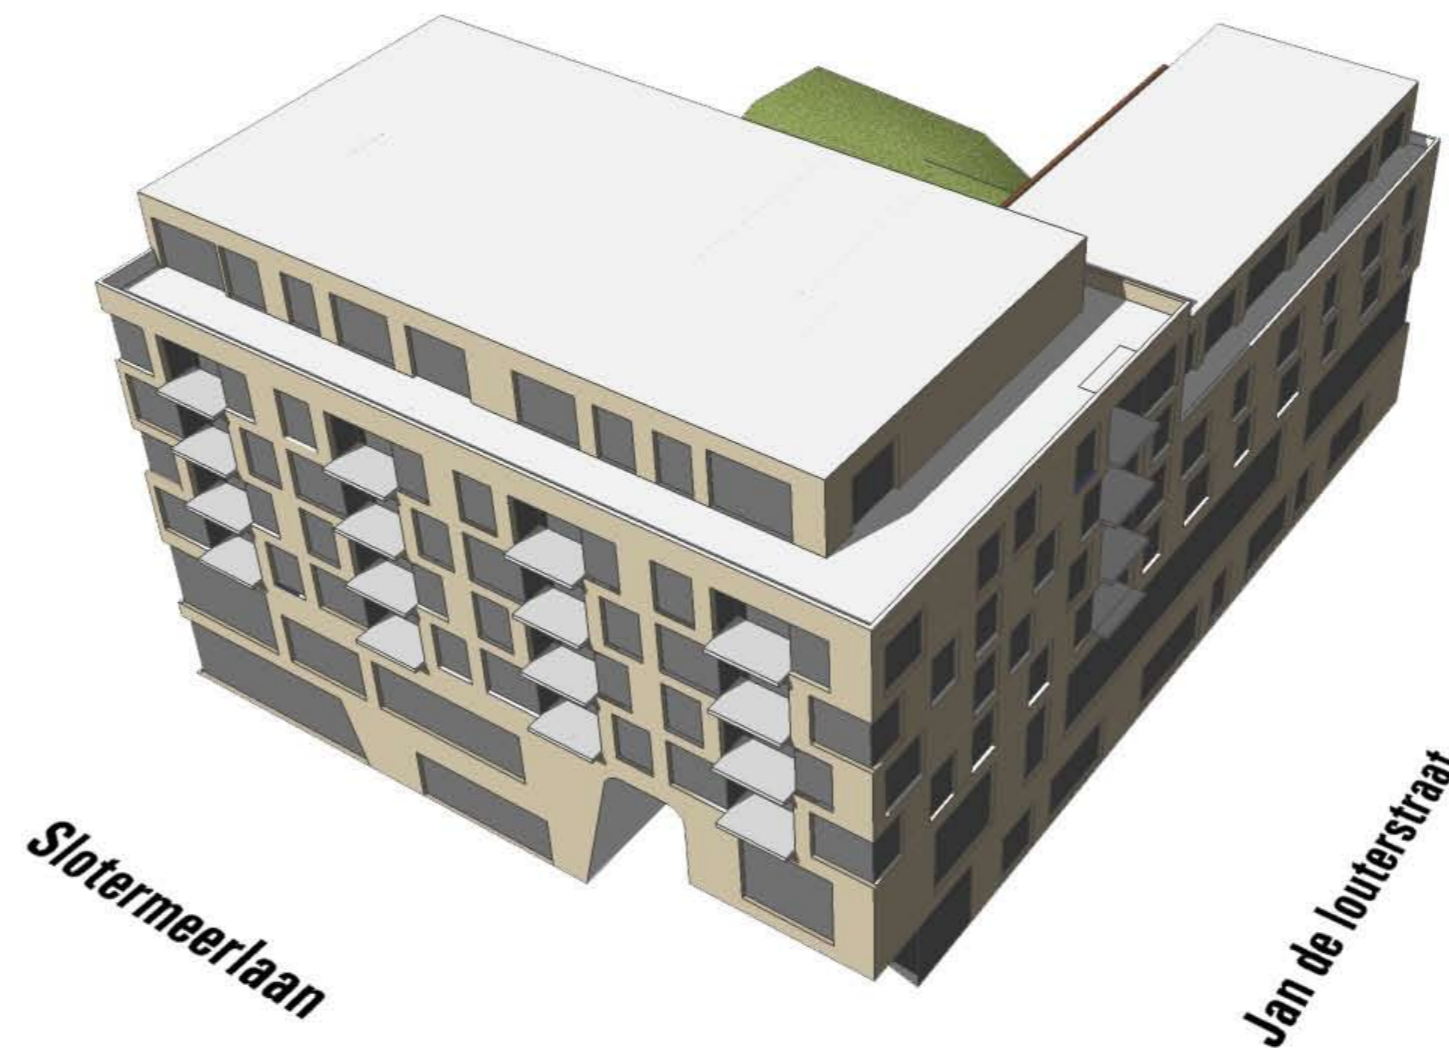

MFC Slotermeerlaan

Bezonningsstudie

+ omgeving

Dick van Gameren
architecten

09:00

hoek Oost

13:00

17:00

hoek West

09:00

hoek Oost

13:00

17:00

hoek West

09:00

hoek Oost

13:00

17:00

hoek West

10:00

13:00

16:00

hoek Oost

hoek West